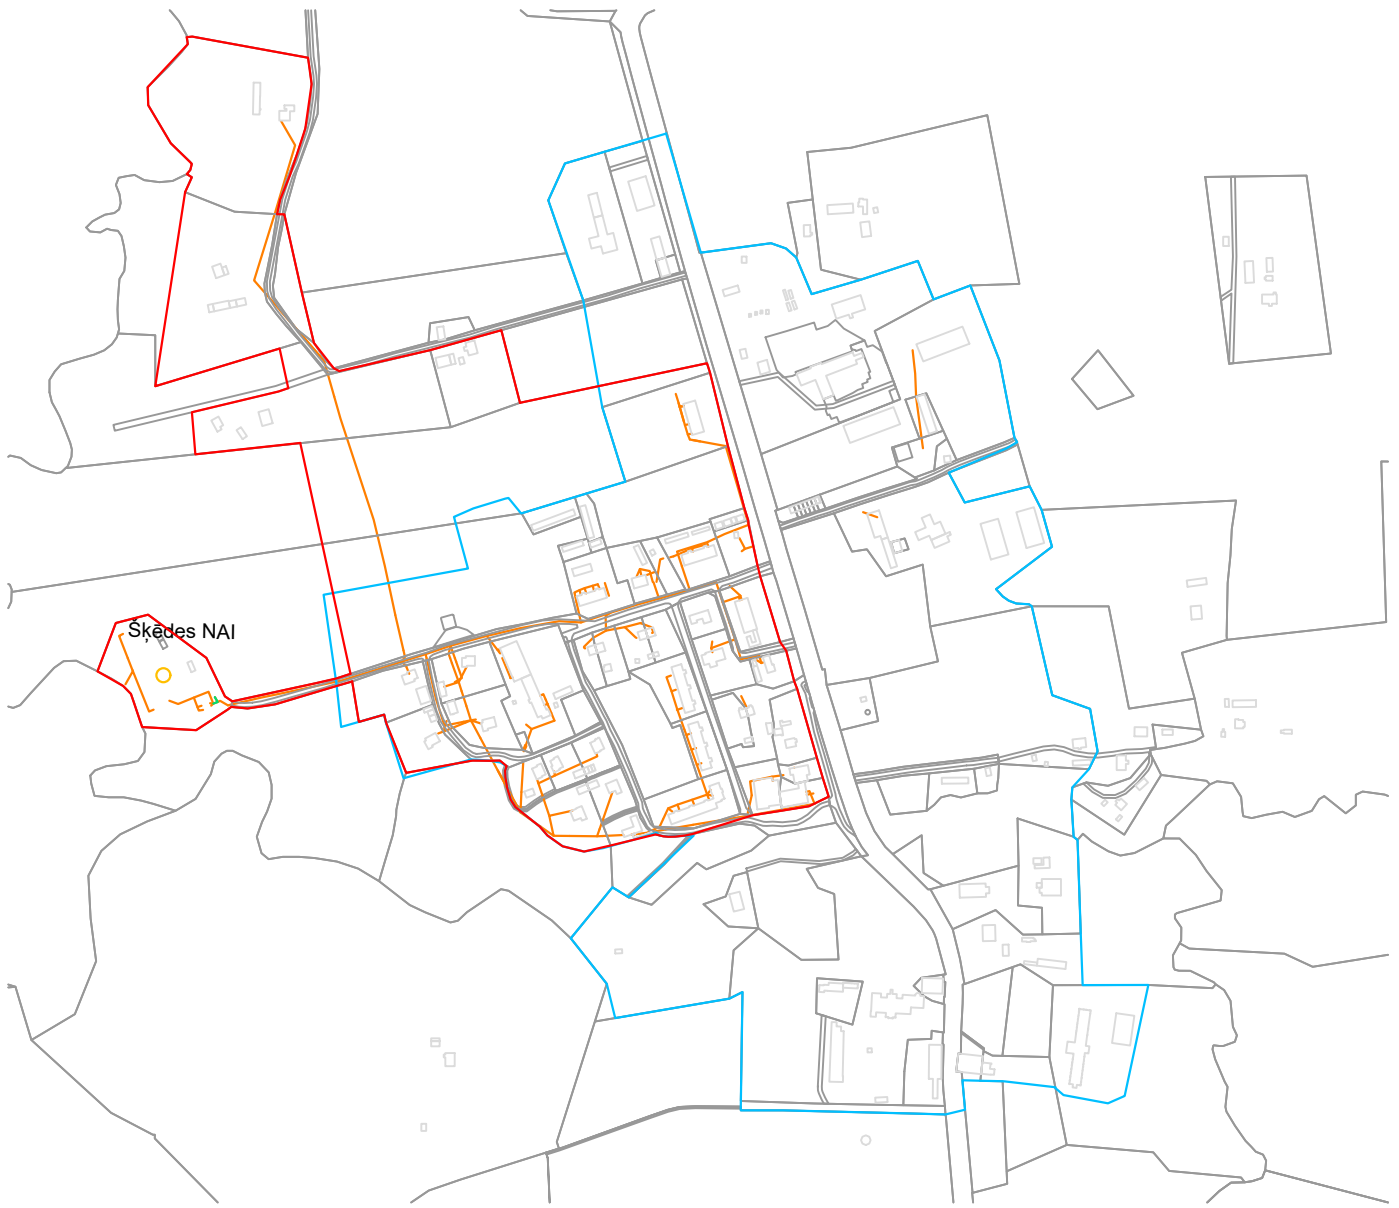

KANALIZĀCIJAS TĪKLU IZBŪVES SHĒMA ŠĶĒDES AGLOMERĀCIJĀ

ŠķeDES NAI

APZĪMĒJUMI

- Pilsētas robeža
- Ciema robeža
- Esošā aglomerācijas robeža
- Jaunā aglomerācijas robeža

- Esošie pašteces kanalizācijas tīkli
- Esošie spiedkanalizācijas tīkli
- Esošā kanalizācijas sūkņu stacija
- Esošā notekūdeņu attīrīšanas ietaise