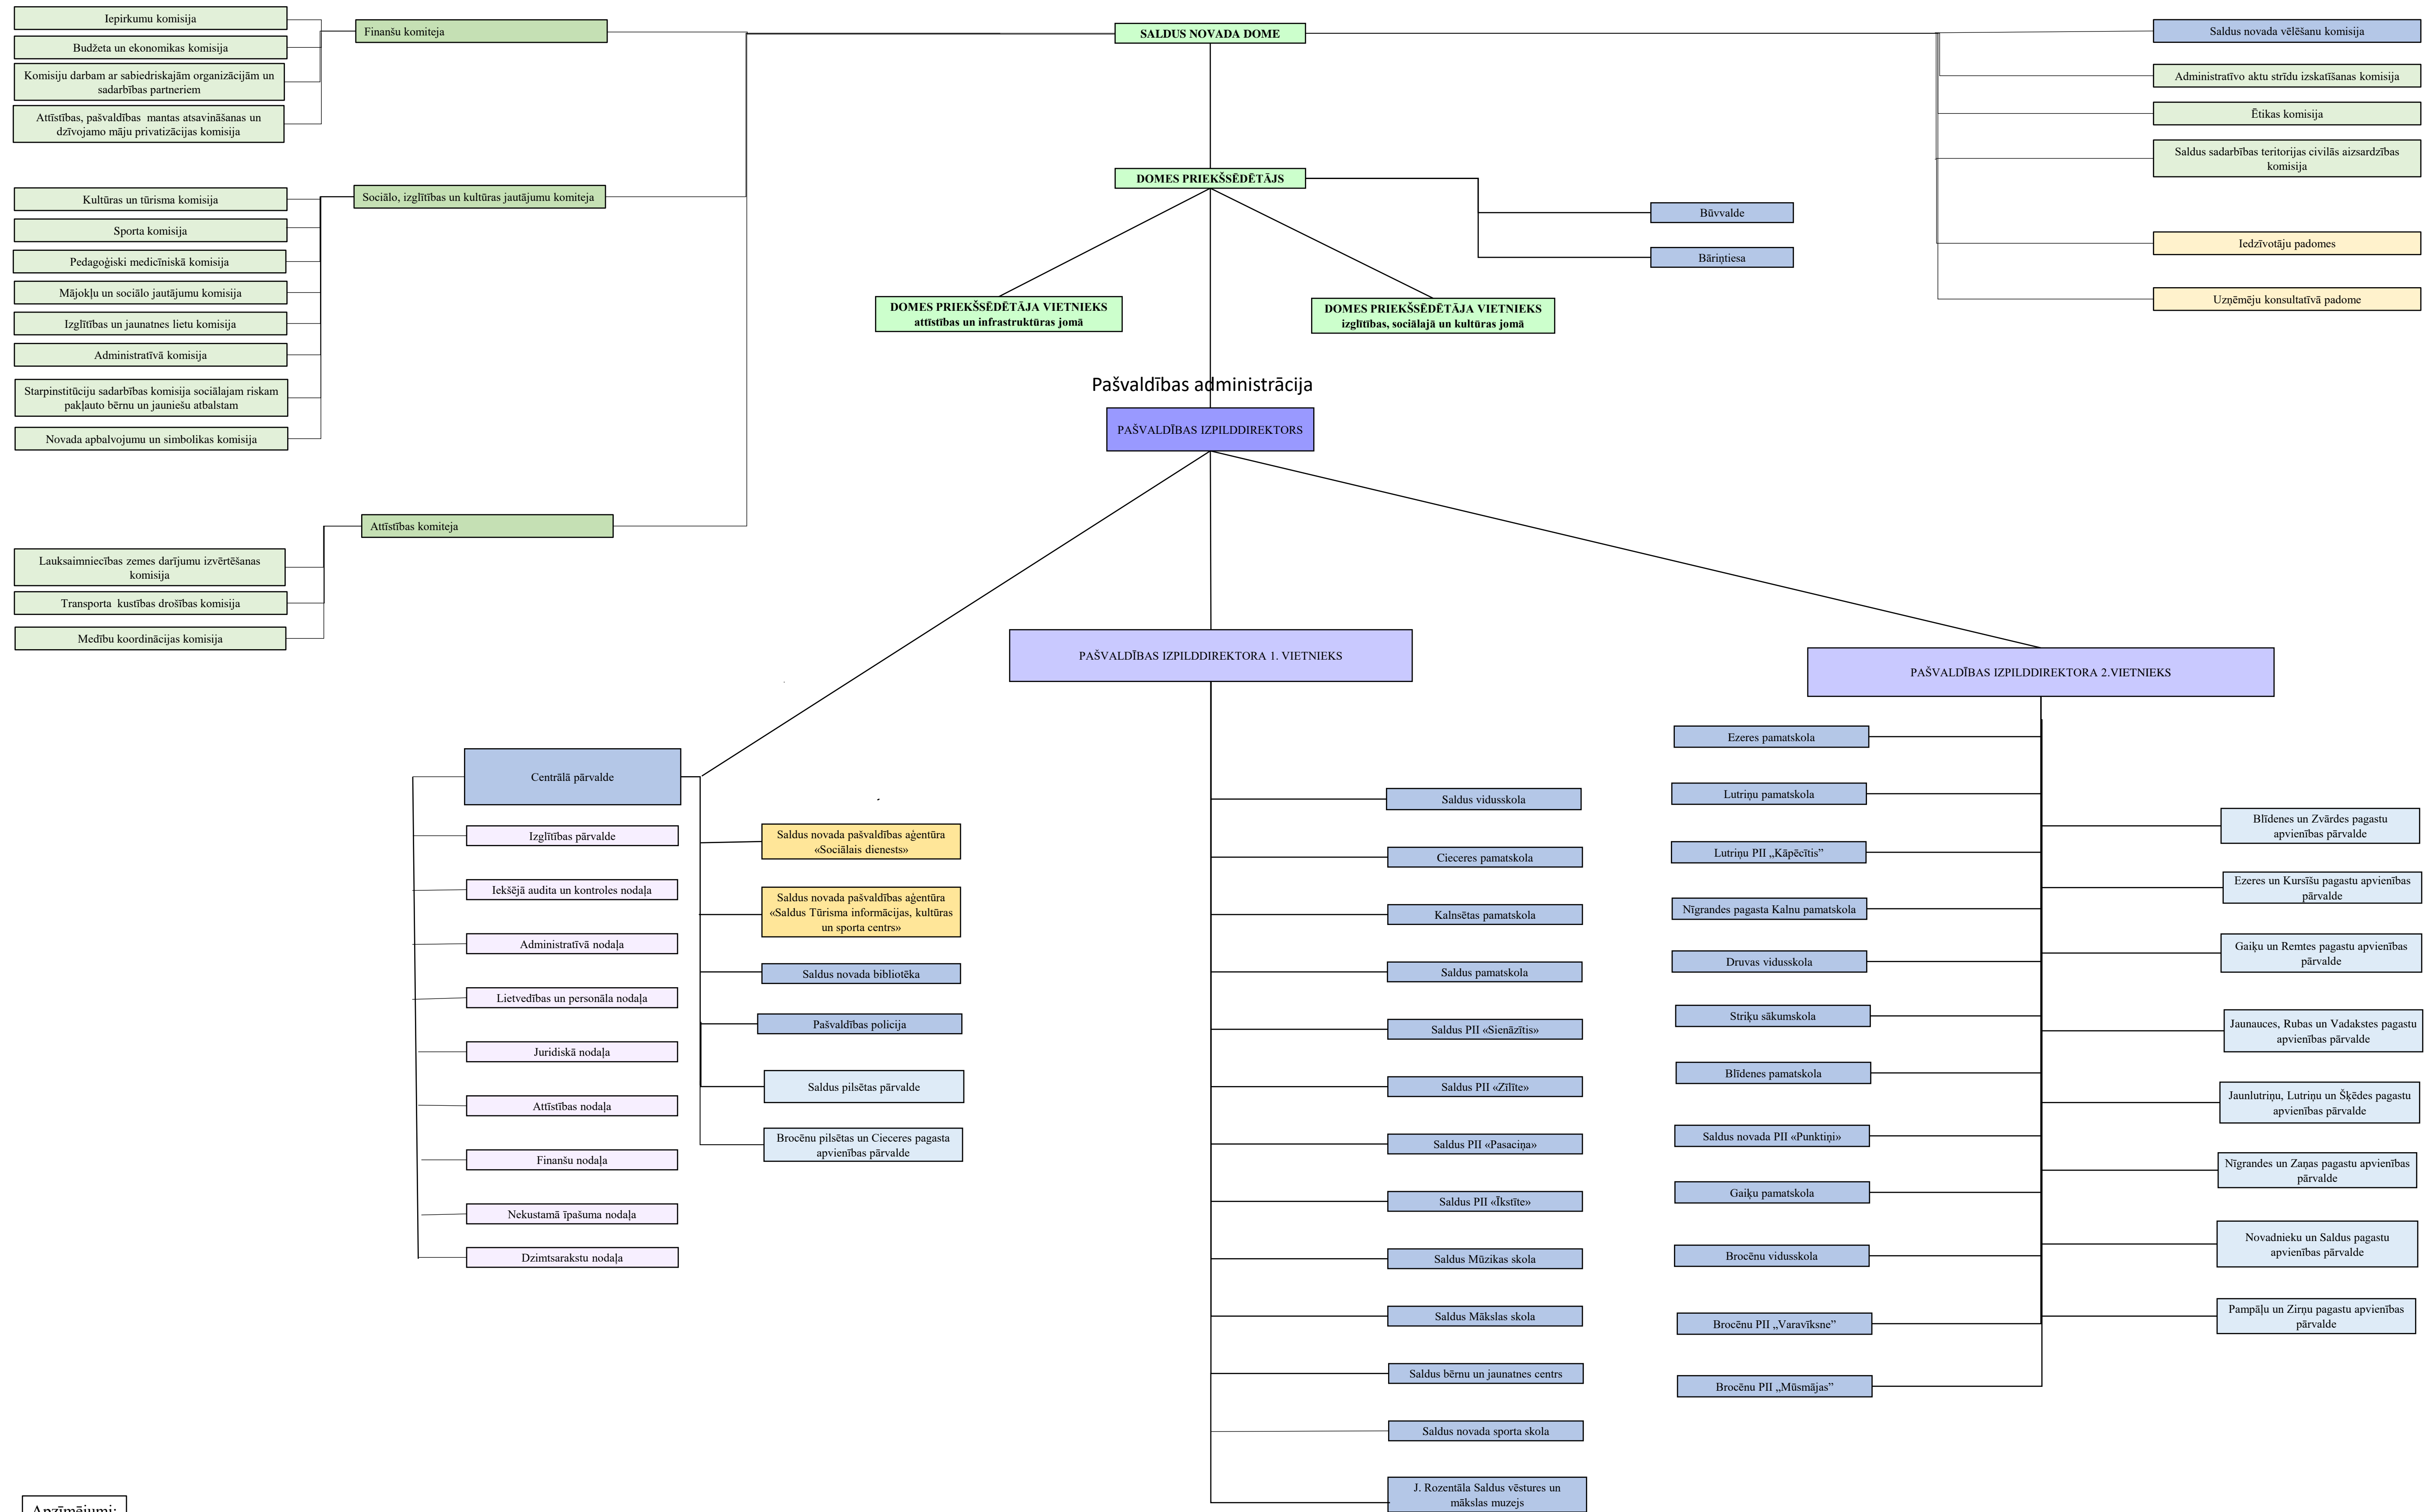

SALDUS NOVADA PĀRVALDES STRUKTŪRSHĒMA

Apzīmējumi:

- Pārvaldes
- Iestādes
- Aģentūras
- Centrālās pārvaldes nodaļa
- Komitejas
- Komisijas
- Konsultatīvā padome