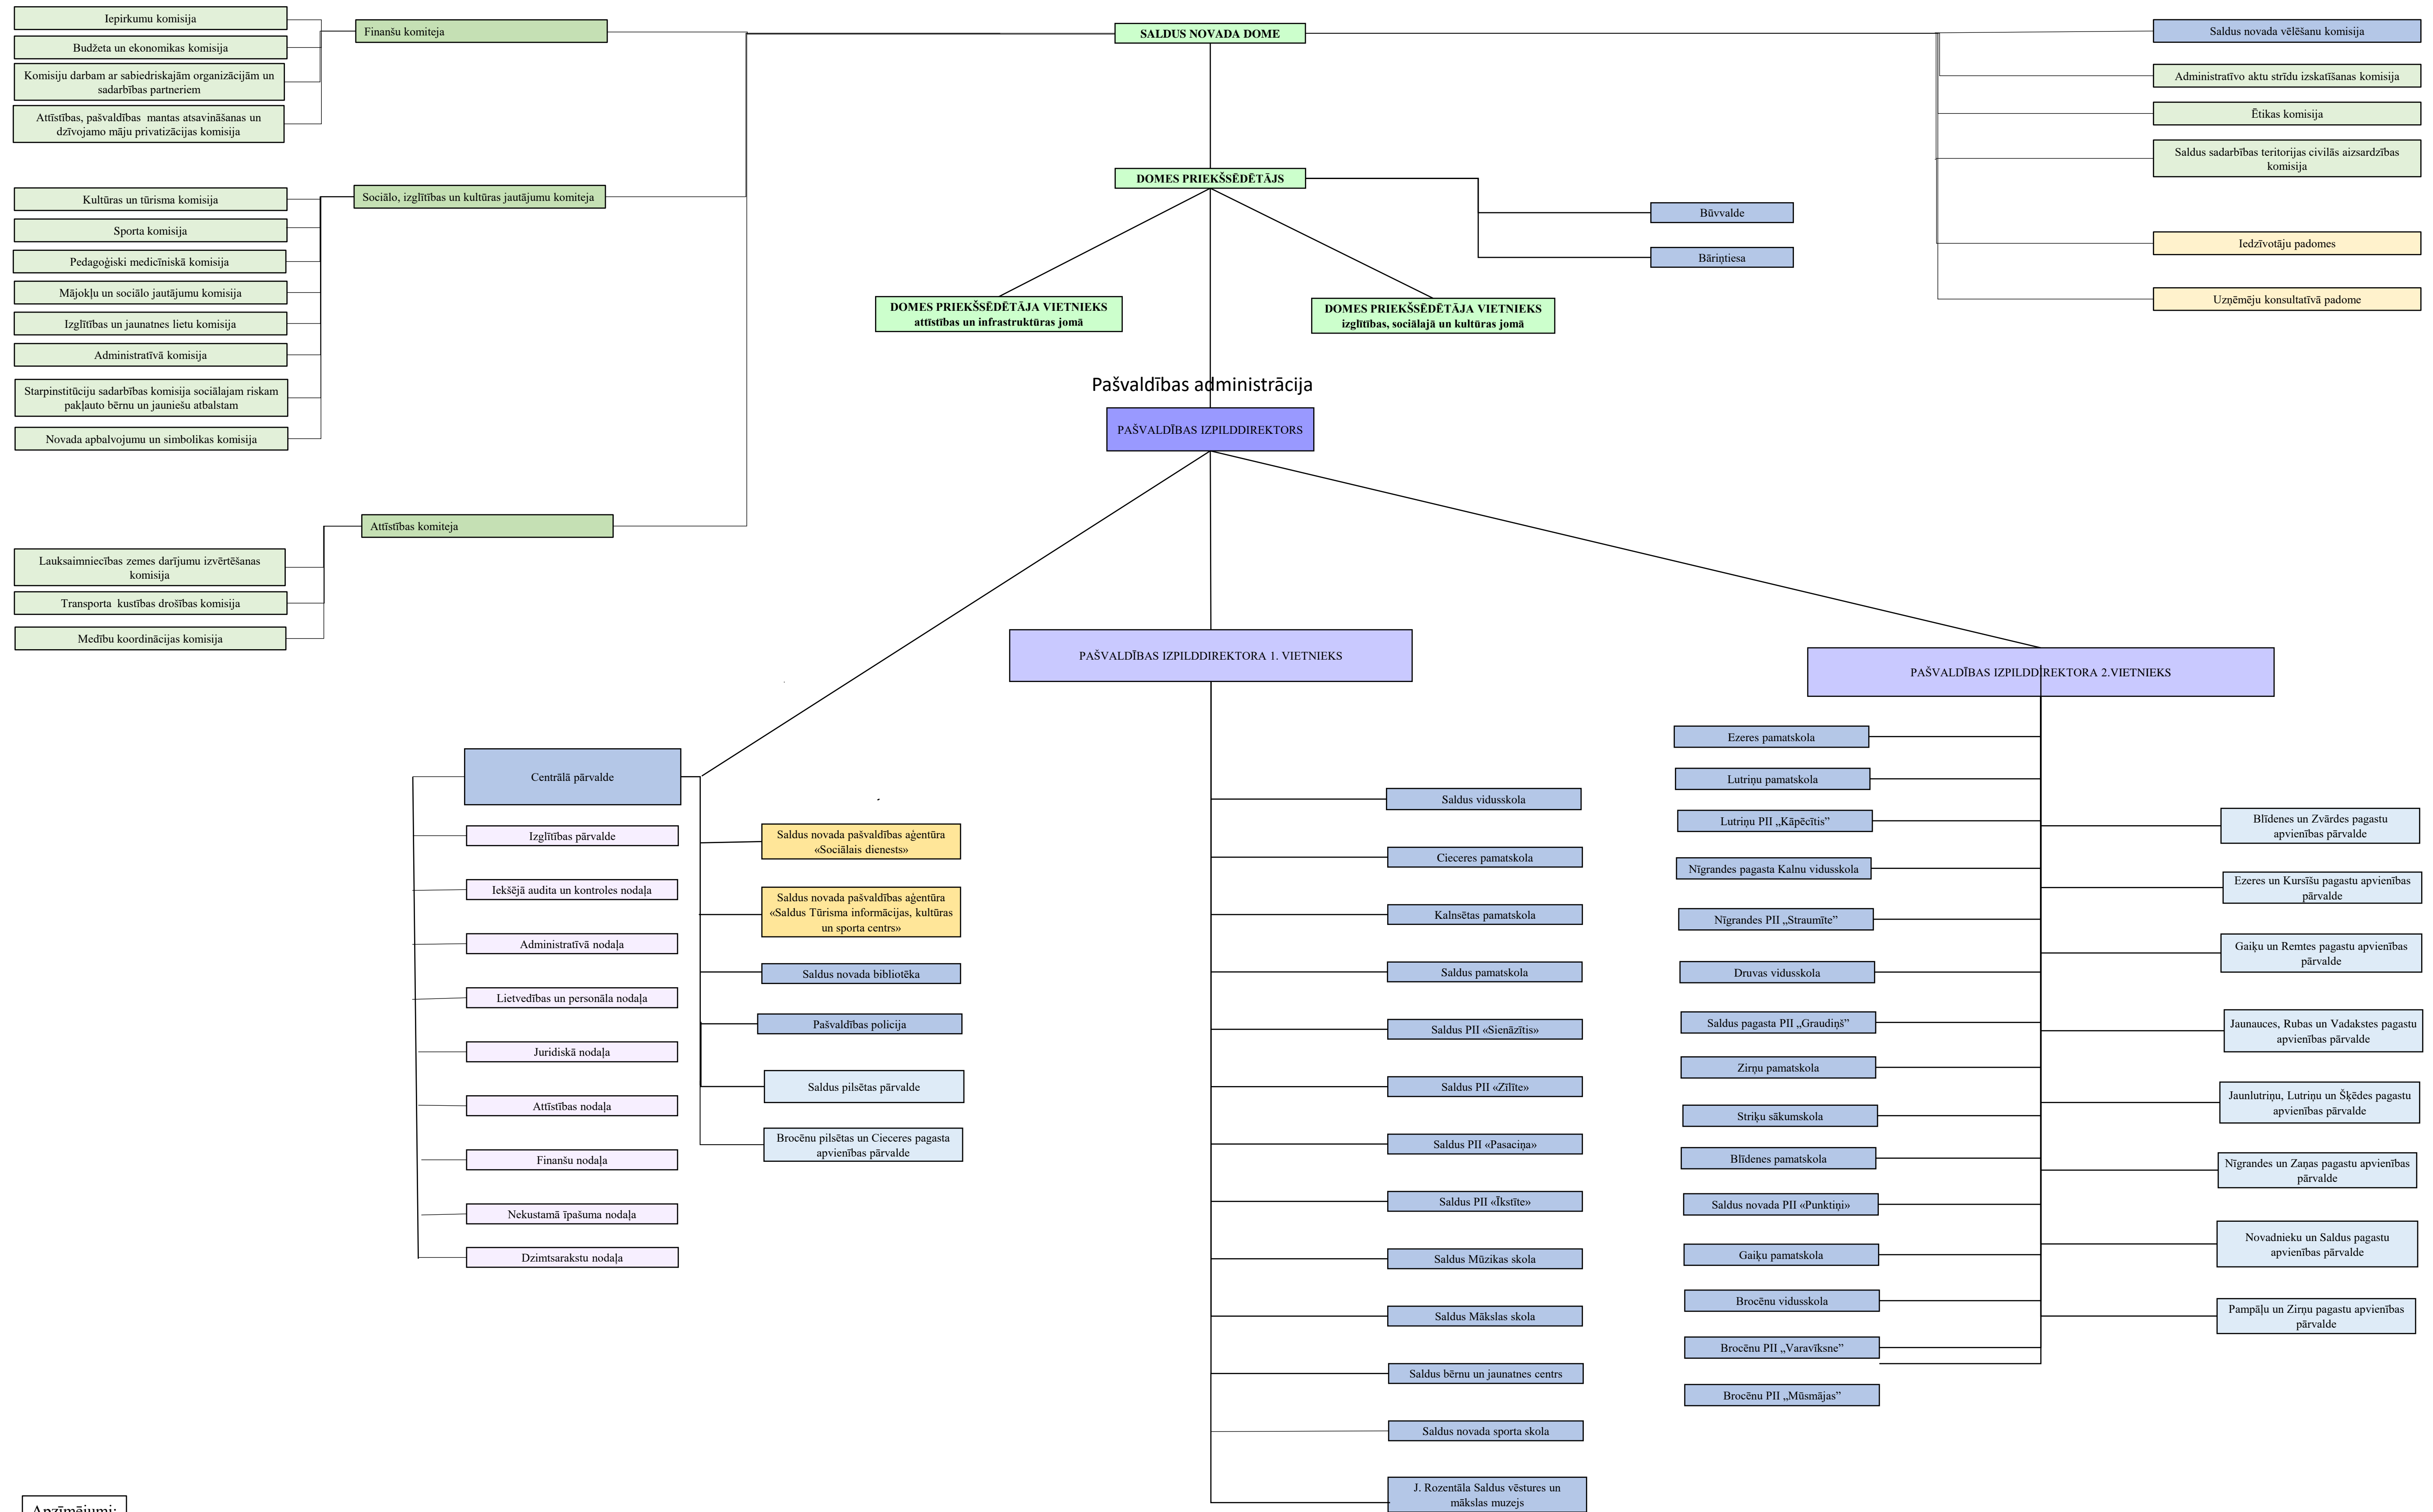

# SALDUS NOVADA PĀRVALDES STRUKTŪRSHĒMA

- Apzīmējumi:**
- Pārvaldes
  - Iestādes
  - Aģentūras
  - Administrācijas nodaļa
  - Komitejas
  - Komisijas
  - Konsultatīvā padome