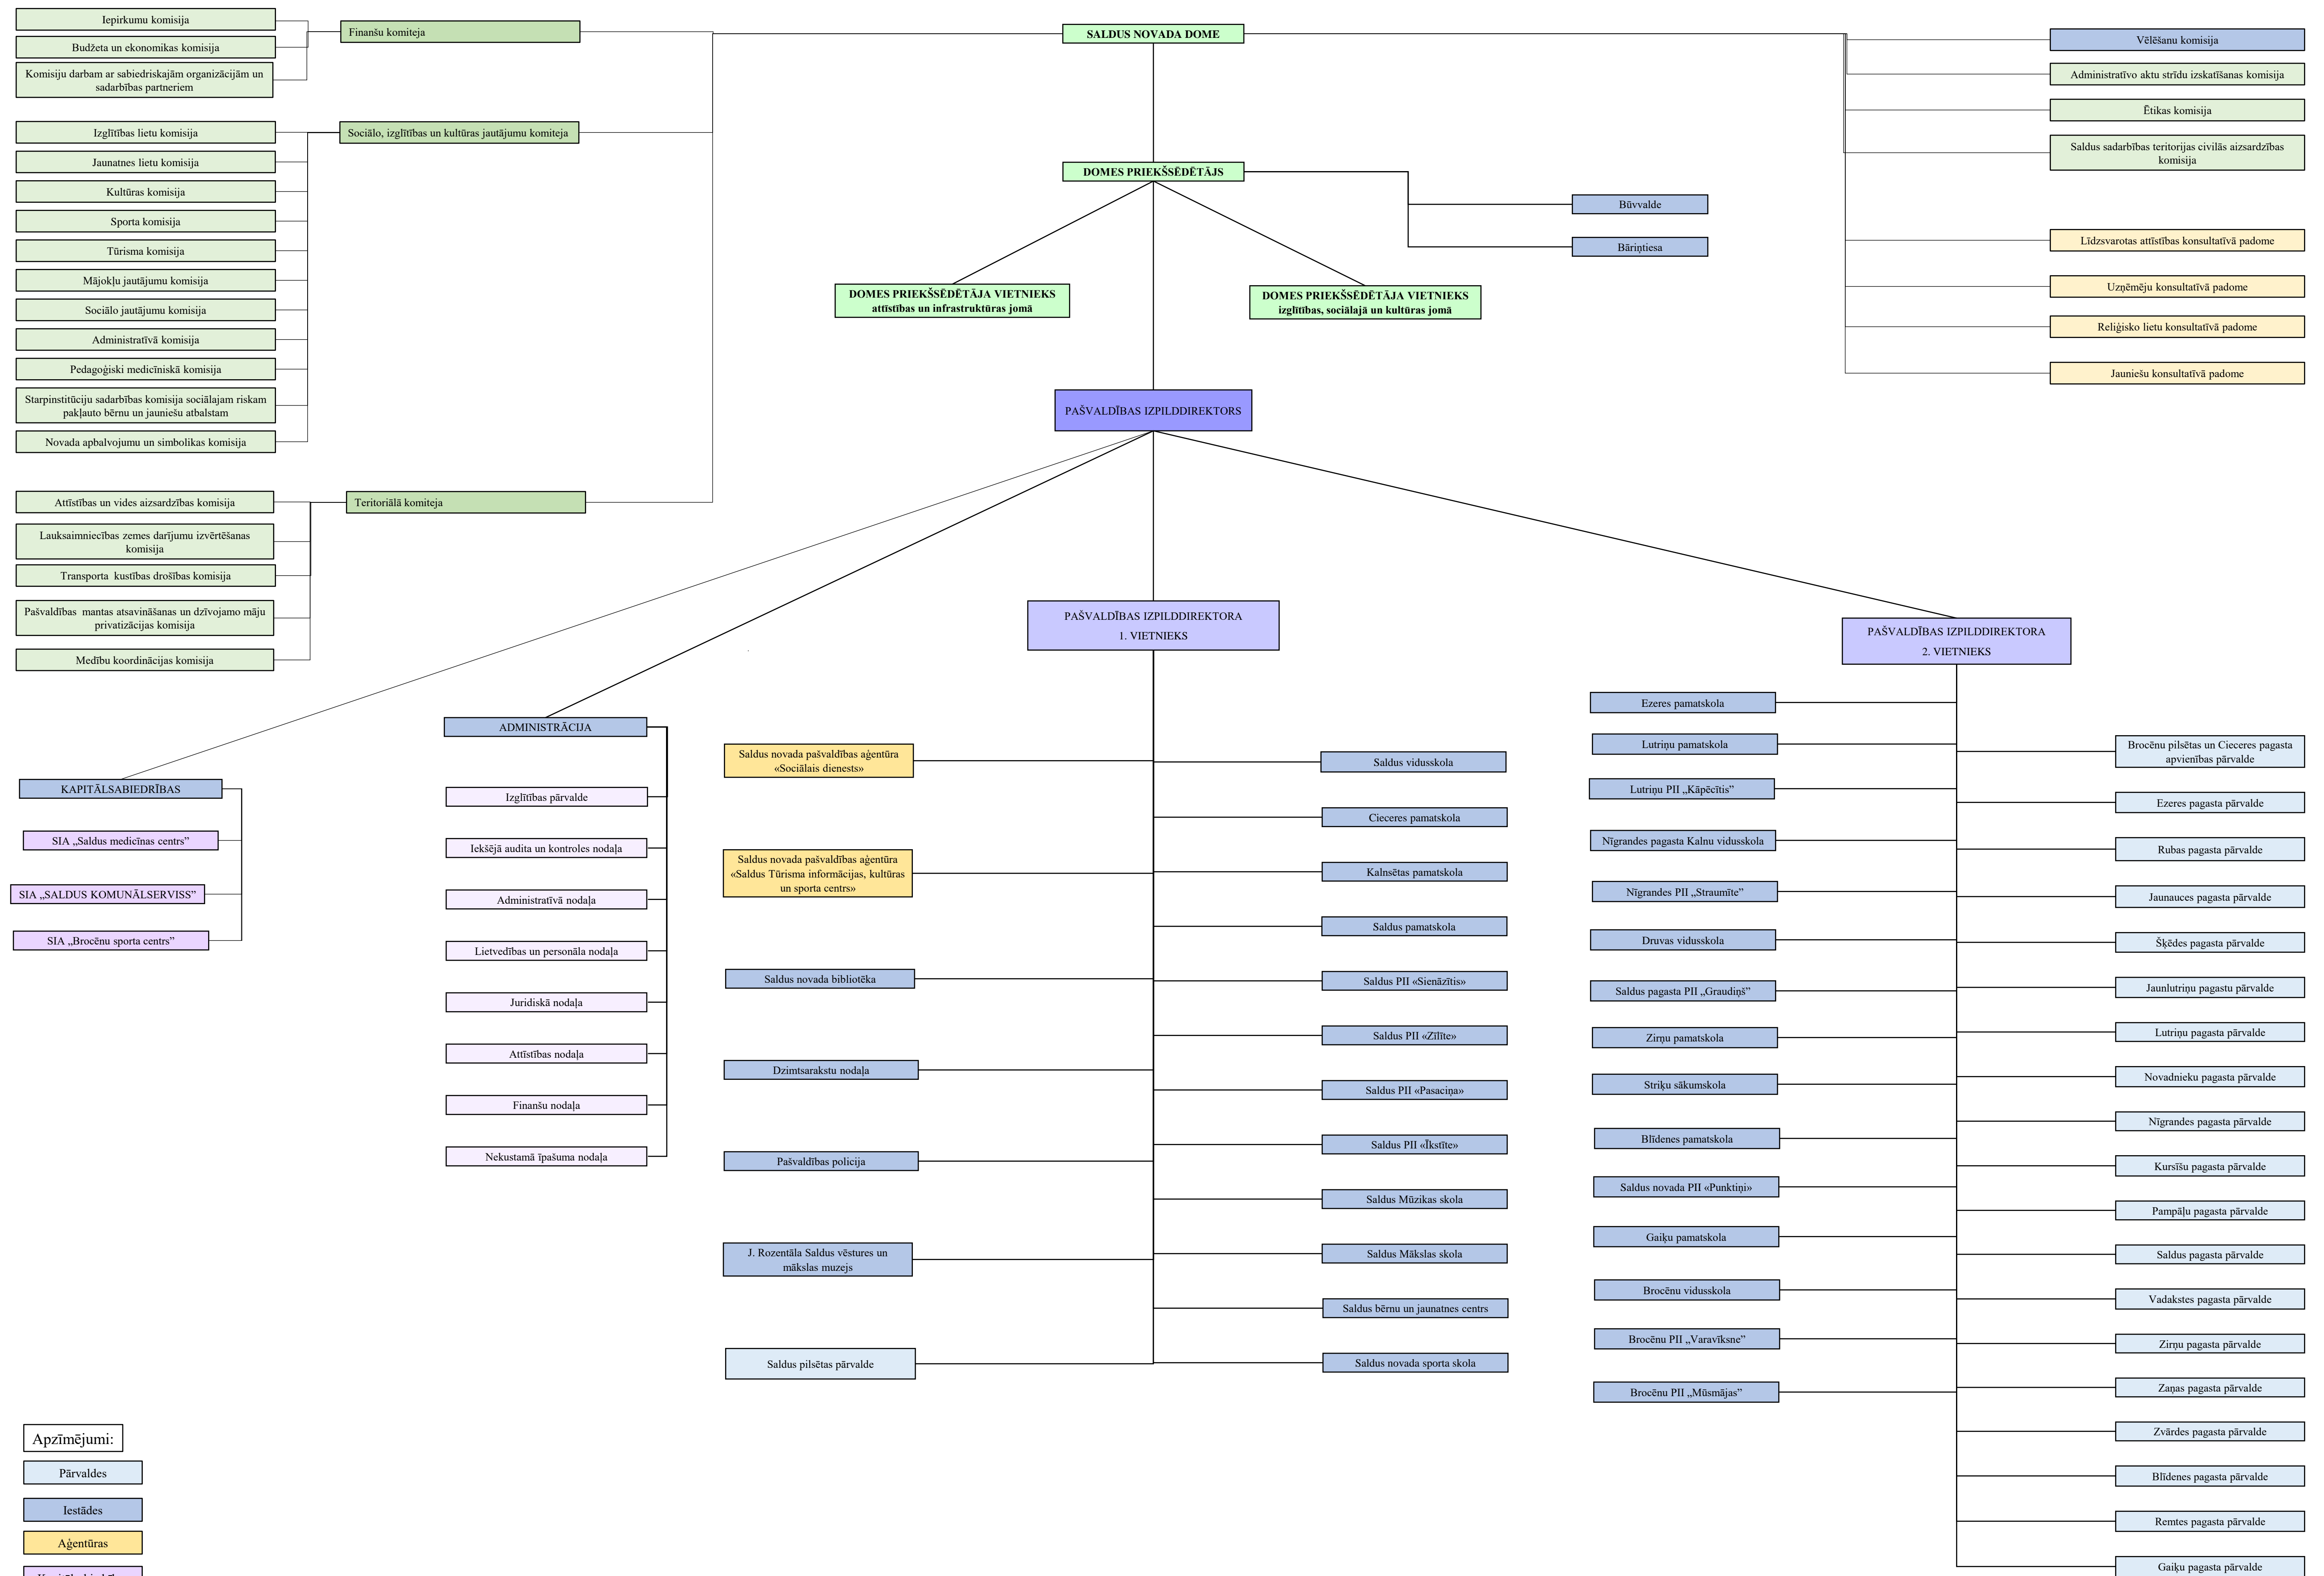

SALDUS NOVADA PĀRVALDES STRUKTŪRSHĒMA

- Apzīmējumi:**
- Pārvaldes
 - Iestādes
 - Aģentūras
 - Kapitālsabiedrības
 - Administrācijas nodaļa
 - Komitejas
 - Komisijas
 - Konsultatīvā padome