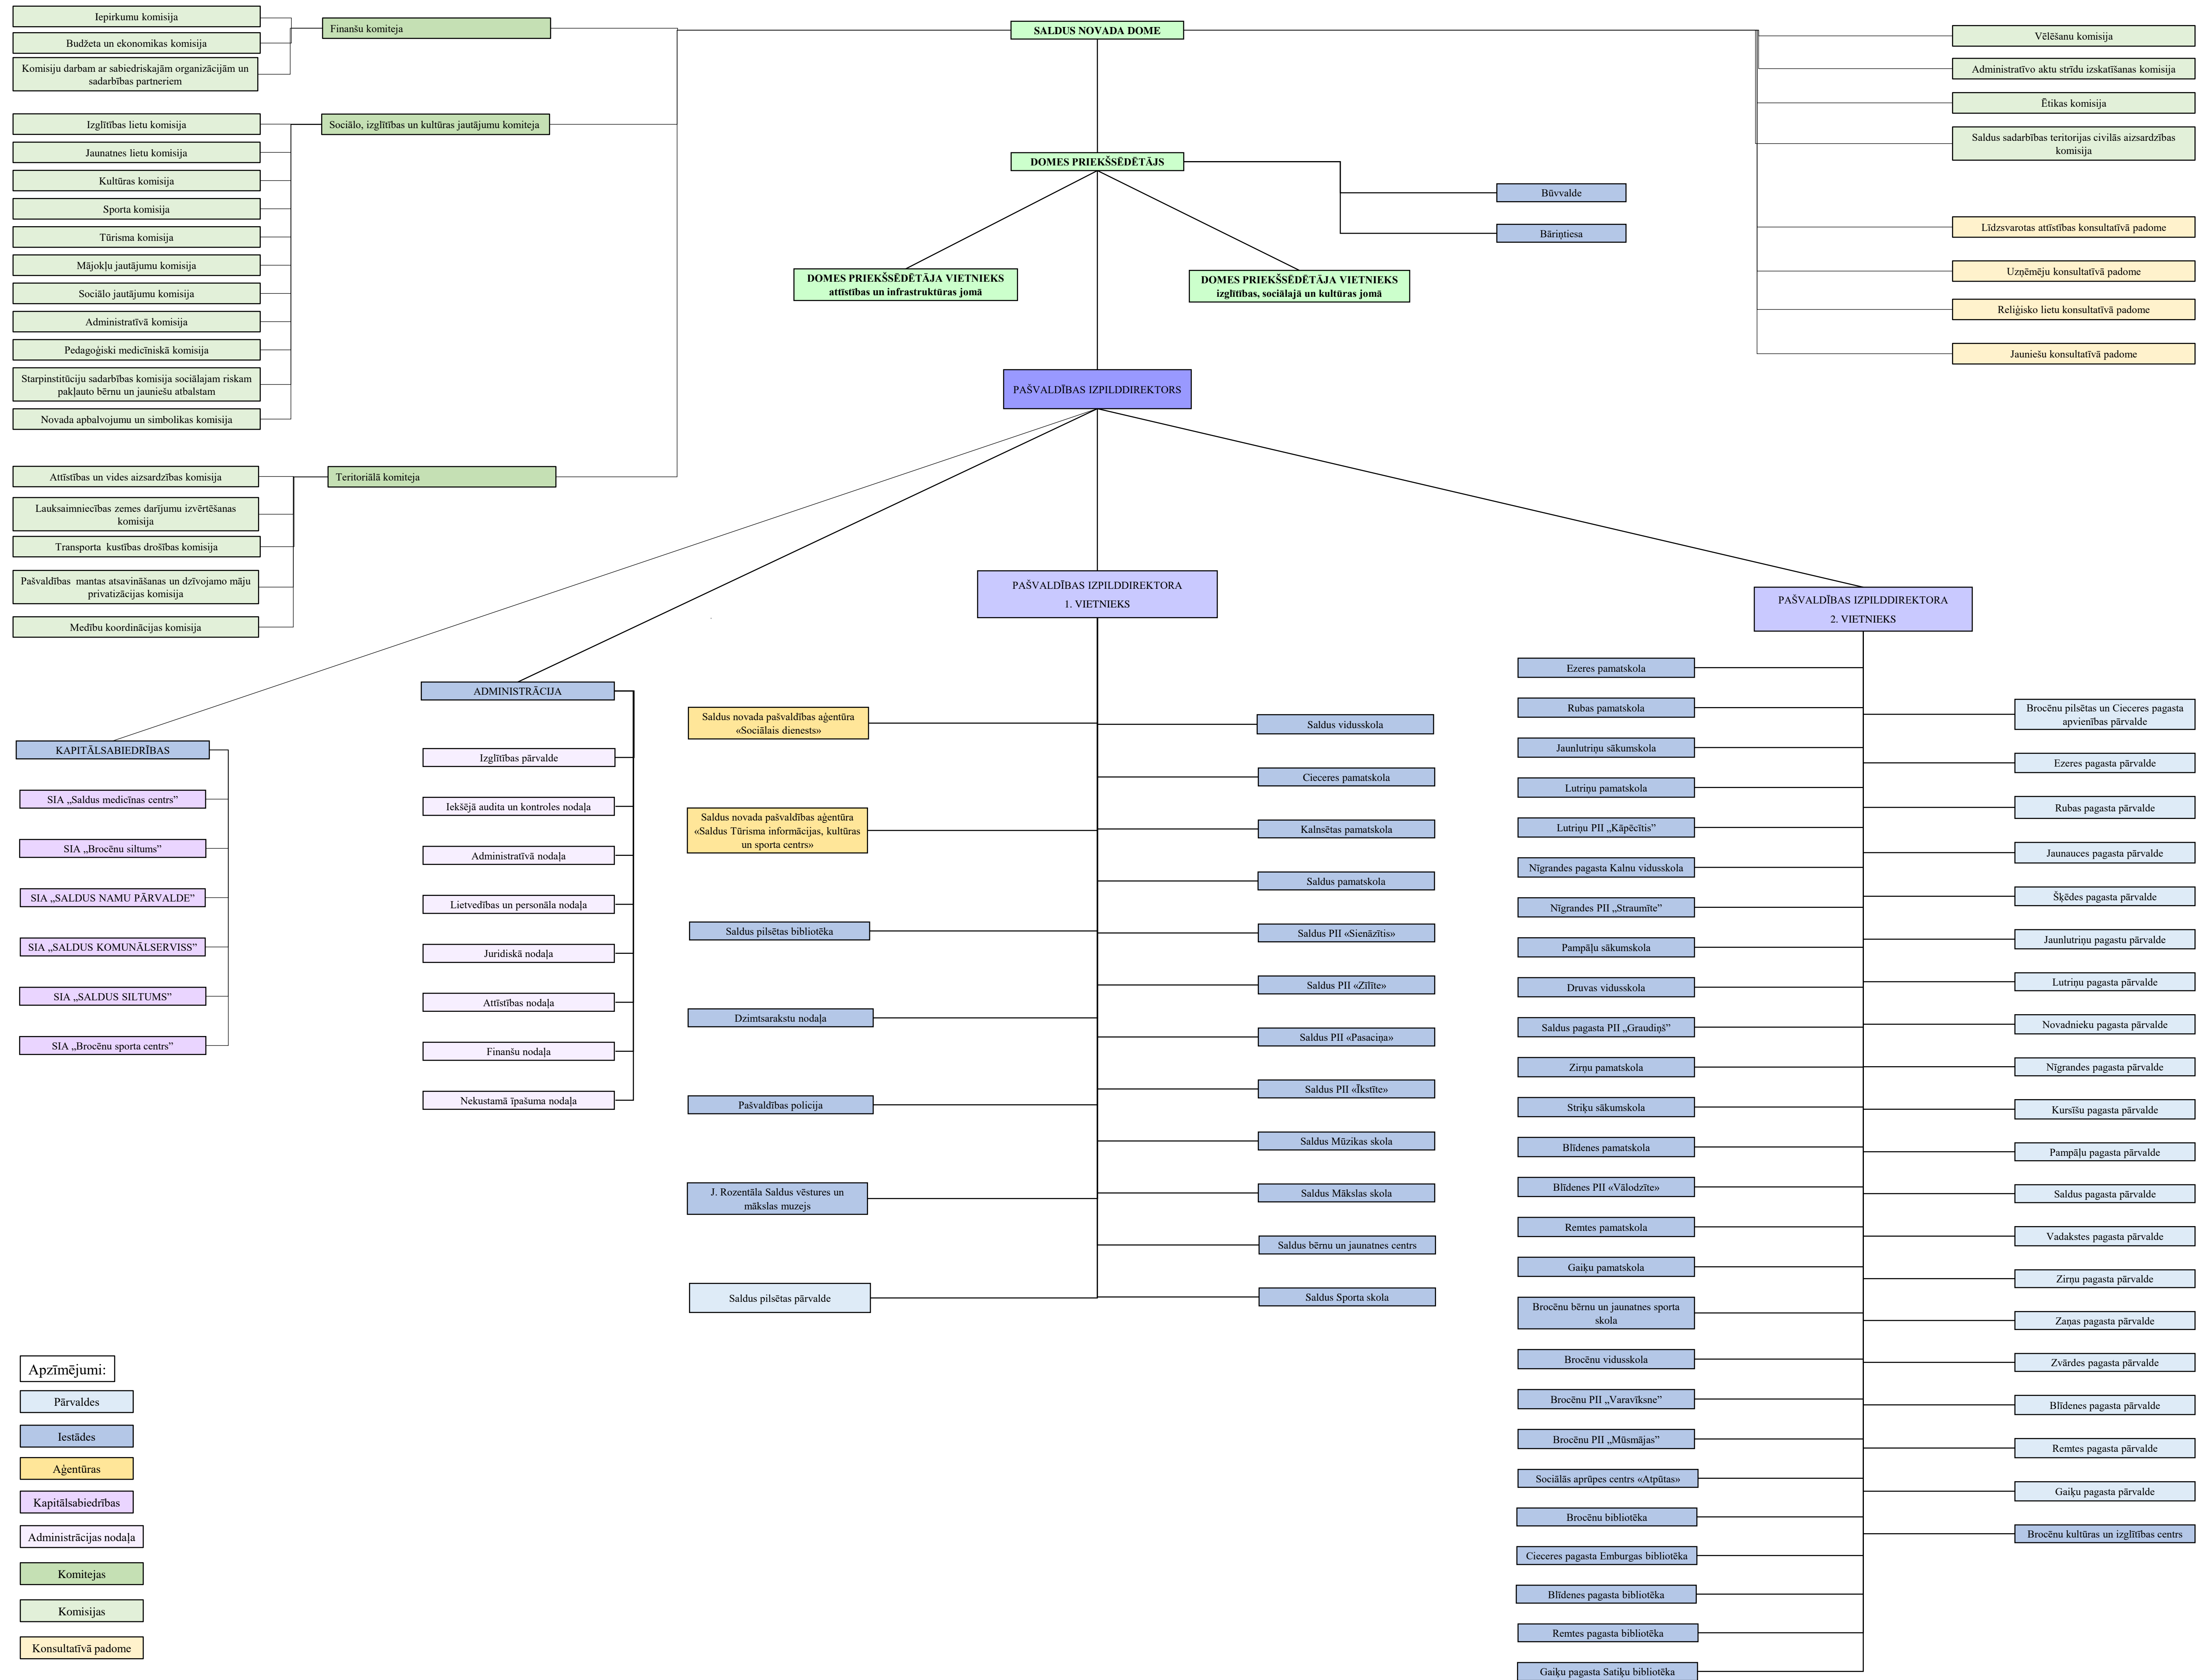

SALDUS NOVADA PĀRVALDES STRUKTŪRSHĒMA

- Apzīmējumi:**
- Pārvaldes
 - Iestādes
 - Aģentūras
 - Kapitālsabiedrības
 - Administrācijas nodaļa
 - Komitejas
 - Komisijas
 - Konsultatīvā padome